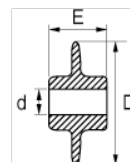

**321511**

**Rueda de repuesto para cortatubos  
de cobre y multiusos**

#### DETALLES DEL PRODUCTO

- Rueda de repuesto para cortatubos.
- Para 321501-321161-321171-321281-321361.
- Fabricado con acero DIN 17230.

#### ATRIBUTOS DE PRODUCTO

Producto	<b>D</b>	<b>d</b>	<b>E</b>	 <b>g</b>
<b>321511</b>	20 mm	5 mm	5 mm	5 g