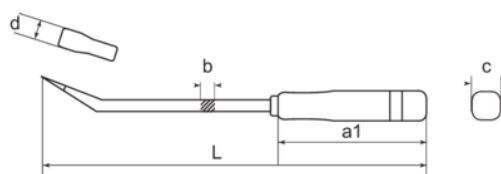

ZH70611
Palanca 210mm

DETALLES DEL PRODUCTO

- Palancas larga para curvar y doblar fácilmente.
- Los mangos de plástico con un diseño ligero ofrecen un agarre cómodo y un efecto potente.

ATRIBUTOS DE PRODUCTO

Producto	L	d	b	a1	C	 g
ZH70611	200 mm		6 mm	10.5 mm	23 mm	72 g