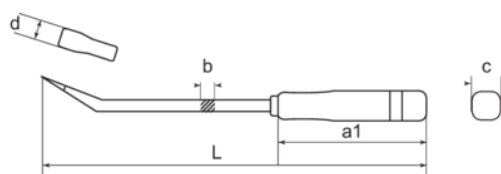

ZH70612
Palanca 310mm

DETALLES DEL PRODUCTO

- Palancas larga para curvar y doblar fácilmente.
- Los mangos de plástico con un diseño ligero ofrecen un agarre cómodo y un efecto potente.

ATRIBUTOS DE PRODUCTO

| Producto | L | d | b | a1 | C | g |
|----------|--------|---|------|-------|-------|-------|
| ZH70612 | 300 mm | | 9 mm | 15 mm | 27 mm | 220 g |