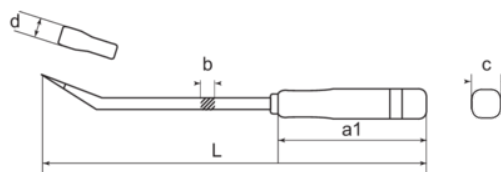

ZH70613
Palanca 460mm

DETALLES DEL PRODUCTO

- Palancas larga para curvar y doblar fácilmente.
- Los mangos de plástico con un diseño ligero ofrecen un agarre cómodo y un efecto potente.

ATRIBUTOS DE PRODUCTO

Producto	L	d	b	a1	C	g
ZH70613	450 mm		11 mm	19 mm	30 mm	440 g