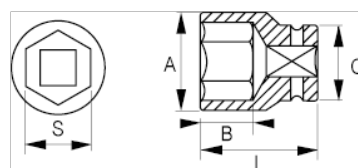

101-04-1

Bocallave hexagonal de 1/4" 4mm

## DETALLES DEL PRODUCTO

- Bocallaves de 1/4", hexagonales, dimensiones en mm.
- Aleación de acero al cromo vanadio.
- Acabado cromado brillante.
- Perfil NPP con forma ondulada.
- Normas: DIN3120 y DIN3124.

## ATRIBUTOS DE PRODUCTO

Producto		<b>A</b>	<b>B</b>	<b>C</b>	<b>L</b>	
<b>101-04-1</b>	4 mm	6.9 mm	9 mm	12 mm	25 mm	11 g