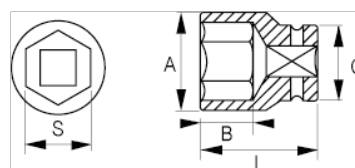

101-045-1

Bocallave hexagonal de 1/4" 4,5mm

DETALLES DEL PRODUCTO

- Bocallaves de 1/4", hexagonales, dimensiones en mm.
- Aleación de acero al cromo vanadio.
- Acabado cromado brillante.
- Perfil NPP con forma ondulada.
- Normas: DIN3120 y DIN3124.

ATRIBUTOS DE PRODUCTO

Producto		A	B	C	L	
101-045-1	4.5 mm	7.5 mm	9 mm	12 mm	25 mm	11 g