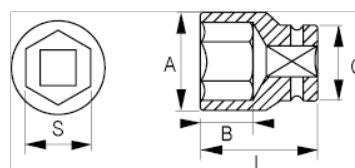

101-055-1

Bocallave hexagonal de 1/4" 5,5mm

## DETALLES DEL PRODUCTO

- Bocallaves de 1/4", hexagonales, dimensiones en mm.
- Aleación de acero al cromo vanadio.
- Acabado cromado brillante.
- Perfil NPP con forma ondulada.
- Normas: DIN3120 y DIN3124.

## ATRIBUTOS DE PRODUCTO

Producto		<b>A</b>	<b>B</b>	<b>C</b>	<b>L</b>	
<b>101-055-1</b>	5.5 mm	8.8 mm	9 mm	12 mm	25 mm	12 g