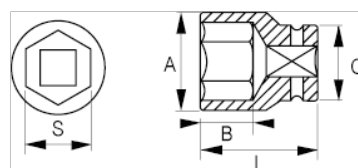

101-14-1

Bocallave hexagonal de 1/4" 14mm

DETALLES DEL PRODUCTO

- Bocallaves de 1/4", hexagonales, dimensiones en mm.
- Aleación de acero al cromo vanadio.
- Acabado cromado brillante.
- Perfil NPP con forma ondulada.
- Normas: DIN3120 y DIN3124.

ATRIBUTOS DE PRODUCTO

Producto		A	B	C	L	
101-14-1	14 mm	20 mm	12 mm	17.4 mm	25 mm	39 g