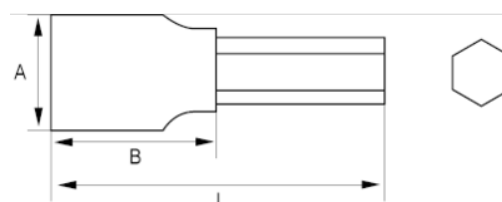

107-H6-1

**Bocallave de punta hexagonal de
1/4", 6mm**

DETALLES DEL PRODUCTO

- Bocallave con punta de 1/4".
- Punta fabricada con acero especial S2.
- Bocallave con punta hexagonal, en mm.
- Bocallave fabricado con aleación de acero de cromo vanadio.
- Acabado cromado brillante.
- Normas: DIN3120.

ATRIBUTOS DE PRODUCTO

Producto		A	B	L	
107-H6-1	H 6 mm	11.8 mm	20 mm	37.5 mm	17 g