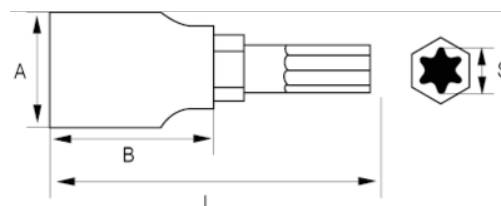

107-T15-1

Bocallave de punta Torx de 1/4", T15

DETALLES DEL PRODUCTO

- Bocallave con punta de 1/4".
- Punta fabricada con acero especial S2.
- Bocallave con punta TORX®.
- Bocallave fabricado con aleación de acero de cromo vanadio.
- Acabado cromado brillante.
- Normas: DIN3120.

ATRIBUTOS DE PRODUCTO

Producto			A	B	L	
107-T15-1	T 15	3.3 mm	11.8 mm	20 mm	37.5 mm	15 g