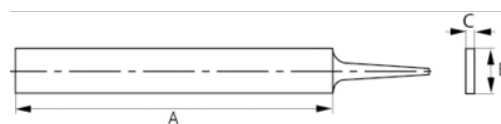

534281

Lima plana 6" picado doble entrefino
canto paralelo

DETALLES DEL PRODUCTO

- Cantos y superficies paralelos.
- Para trabajar en aceros para herramientas de alta aleación.
- El cómodo mango bi-componente proporciona un excelente agarre.
- Superficies con picado doble, un canto sin picado y un canto con picado sencillo.
- Tipo de picado: 1 = basto, 2 = doble.

ATRIBUTOS DE PRODUCTO

Producto	A	B	C				
534281	150 mm	16 mm	4 mm	2	17	43	110 g