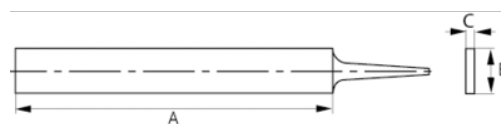

534291

Lima plana 8" picado doble entrefino
canto paralelo

DETALLES DEL PRODUCTO

- Cantos y superficies paralelos.
- Para trabajar en aceros para herramientas de alta aleación.
- El cómodo mango bi-componente proporciona un excelente agarre.
- Superficies con picado doble, un canto sin picado y un canto con picado sencillo.
- Tipo de picado: 1 = basto, 2 = doble.

ATRIBUTOS DE PRODUCTO

Producto	A	B	C				
534291	200 mm	20 mm	5 mm	2	15	38	200 g