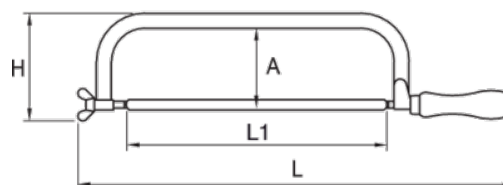

801-011-1

Arco de sierra tradicional mango
madera 512mm

DETALLES DEL PRODUCTO

- Arco de sierra de diseño tradicional y fácil de usar.
- Se suministra con una hoja bi-metal 24 DPP, fiable e inastillable de 300 mm (12").

ATRIBUTOS DE PRODUCTO

Producto	A	H	L	L1	
801-011-1	100 mm	128 in	512 mm	300 mm	560 g