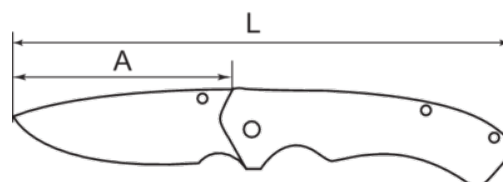

669-190-1

Navaja plegable negra, hoja de 2,6mm de grosor

DETALLES DEL PRODUCTO

- Navaja.
- Mango de acero negro.
- Longitud del mango de 113 mm.
- Hoja de acero inoxidable 3Cr13.
- Ligera y cómoda.
- Incluye gancho para cinturón.
- Anchura de la hoja: 2,63 mm.
- Longitud total: 190 mm.
- Embalaje en blíster.

ATRIBUTOS DE PRODUCTO

Producto	A	L	g
669-190-1	72 mm	190 mm	120 g