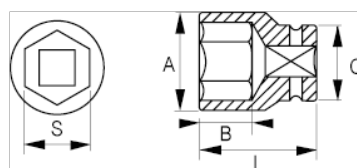

101-04-1/101-14-1

Bocallaves hexagonales de 1/4", mm

DETALLES DEL PRODUCTO

- Bocallaves de 1/4", hexagonales, dimensiones en mm.
- Aleación de acero al cromo vanadio.
- Acabado cromado brillante.
- Perfil NPP con forma ondulada.
- Normas: DIN3120 y DIN3124.

ATRIBUTOS DE PRODUCTO

Producto		A	B	C	L	
101-04-1	4 mm	6.9 mm	9 mm	12 mm	25 mm	11 g
101-045-1	4.5 mm	7.5 mm	9 mm	12 mm	25 mm	11 g
101-05-1	5 mm	8.2 mm	9 mm	12 mm	25 mm	11 g
101-055-1	5.5 mm	8.8 mm	9 mm	12 mm	25 mm	12 g
101-06-1	6 mm	9.4 mm	9 mm	12 mm	25 mm	11 g
101-07-1	7 mm	11 mm	9 mm	12 mm	25 mm	13 g
101-08-1	8 mm	12 mm	12 mm	12 mm	25 mm	13 g
101-09-1	9 mm	13 mm	12 mm	13 mm	25 mm	15 g
101-10-1	10 mm	14 mm	12 mm	12.6 mm	25 mm	21 g
101-11-1	11 mm	16 mm	12 mm	14 mm	25 mm	24 g
101-12-1	12 mm	17 mm	12 mm	14.8 mm	25 mm	26 g
101-13-1	13 mm	18 mm	12 mm	15.8 mm	25 mm	28 g
101-14-1	14 mm	20 mm	12 mm	17.4 mm	25 mm	39 g