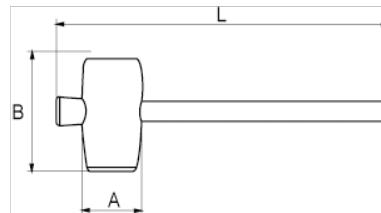

529251-529291

Martillo de goma negra

DETALLES DEL PRODUCTO

- Martillo de goma.
- Para suelos y paredes.
- Mango de madera.
- cabeza de goma.
- Embalaje industrial.

ATRIBUTOS DE PRODUCTO

Producto	A	B	L	 g
529251	55 mm	90 mm	320 mm	250 g
529261	65 mm	115 mm	340 mm	440 g
529271	75 mm	125 mm	360 mm	600 g
529291	90 mm	139 mm	360 mm	720 g