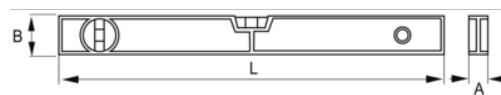

**982-SET**

**Juego de niveles, 2 piezas**

### DETALLES DEL PRODUCTO

- Juego de dos niveles.
- -Nivel de 600 mm.
- -Nivel torpedo.
- Precisión de  $\pm 1$  mm/m.
- Peso del perfil de 529 g/m.
- Líquido de alta visibilidad y de baja densidad dentro de los frascos.

### ATRIBUTOS DE PRODUCTO

Producto	A	B	L	g
<b>982-SET</b>	55 mm	60 mm	600 mm	410 g