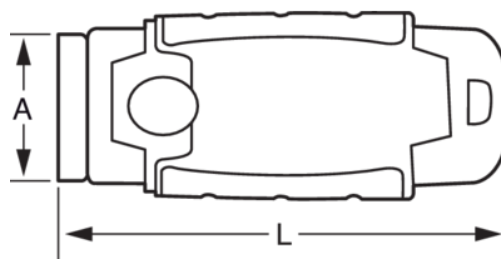

538-140-1

Hoja de rasqueta para cristal, 40 mm

DETALLES DEL PRODUCTO

- Ideal para retirar pintura, pegamento, masilla o adhesivos en cristales, azulejos, paredes, suelos y otras superficies lisas.
- Utiliza hojas afiladas de un solo filo estándar. Varilla: 40 × 20 mm.
- Diseño bi-componente ergonómico para un agarre cómodo y sin deslizamientos.

- La hoja se retrae para un almacenamiento seguro.
- Compartimento de almacenamiento interno en la tapa del mango (incluye 5 hojas).
- Embalaje en blíster.

ATRIBUTOS DE PRODUCTO

Producto	A	L	g
538-140-1	50 mm	138 mm	68 g