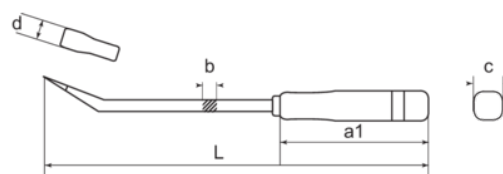

**ZH70611**  
Palanca, 210 mm

## DETALLES DEL PRODUCTO

- Palancas larga para curvar y doblar fácilmente.
- Los mangos de plástico con un diseño ligero ofrecen un agarre cómodo y un efecto potente.

## ATRIBUTOS DE PRODUCTO

Producto	<b>L</b>	<b>d</b>	<b>b</b>	<b>a1</b>	<b>C</b>	 <b>g</b>
<b>ZH70611</b>	200 mm		6 mm	10.5 mm	23 mm	72 g