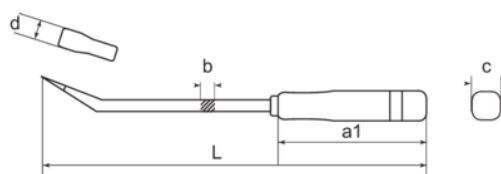

ZH70612
Palanca, 310 mm

DETALLES DEL PRODUCTO

- Palancas larga para curvar y doblar fácilmente.
- Los mangos de plástico con un diseño ligero ofrecen un agarre cómodo y un efecto potente.

ATRIBUTOS DE PRODUCTO

Producto	L	d	b	a1	C	 g
ZH70612	300 mm		9 mm	15 mm	27 mm	220 g