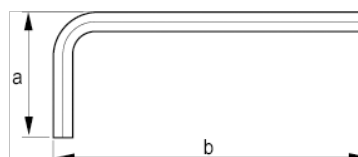

040141

Llave tipo allen niquelada, 14 mm

### DETALLES DEL PRODUCTO

- Llaves hexagonales en dimensiones métricas.
- Llave corta.
- La superficie niquelada protege contra la corrosión.
- Acero de alta calidad, totalmente templado.
- Medida grabada en la hoja para una fácil identificación.
- ISO 2936.
- Embalaje industrial.

### ATRIBUTOS DE PRODUCTO

Producto		<b>a</b>	<b>b</b>	
040141	14 mm	70 mm	154 mm	253 g