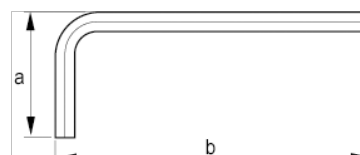

040561

Llave tipo allen niquelada, pulgadas,
3/32"

DETALLES DEL PRODUCTO

- Llave tipo allen en pulgadas.
- Llave corta.
- La superficie niquelada protege contra la corrosión.
- Acero de alta calidad, totalmente templado.
- Medida grabada en la hoja para una fácil identificación.
- ISO 2936.
- Embalaje industrial.

ATRIBUTOS DE PRODUCTO

Producto		a	b	
040561	3/32" in	21 mm	59 mm	3 g