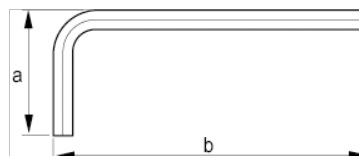

040601

Llave tipo allen niquelada, pulgadas,  
3/16"

### DETALLES DEL PRODUCTO

- Llave tipo allen en pulgadas.
- Llave corta.
- La superficie niquelada protege contra la corrosión.
- Acero de alta calidad, totalmente templado.
- Medida grabada en la hoja para una fácil identificación.
- ISO 2936.
- Embalaje industrial.

### ATRIBUTOS DE PRODUCTO

Producto		<b>a</b>	<b>b</b>	
040601	3/16" in	33 mm	85 mm	18 g