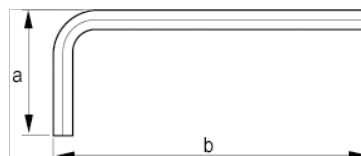

040621

Llave tipo allen niquelada, pulgadas,
1/4"

DETALLES DEL PRODUCTO

- Llave tipo allen en pulgadas.
- Llave corta.
- La superficie niquelada protege contra la corrosión.
- Acero de alta calidad, totalmente templado.
- Medida grabada en la hoja para una fácil identificación.
- ISO 2936.
- Embalaje industrial.

ATRIBUTOS DE PRODUCTO

Producto		a	b	
040621	1/4" in	38 mm	96 mm	32 g