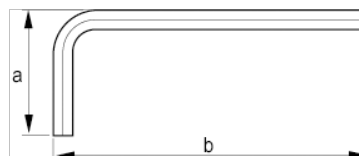

040701

Llave tipo allen niquelada, pulgadas,
1/2"

DETALLES DEL PRODUCTO

- Llave tipo allen en pulgadas.
- Llave corta.
- La superficie niquelada protege contra la corrosión.
- Acero de alta calidad, totalmente templado.
- Medida grabada en la hoja para una fácil identificación.
- ISO 2936.
- Embalaje industrial.

ATRIBUTOS DE PRODUCTO

Producto		a	b	
040701	1/2" in	63 mm	145 mm	182 g