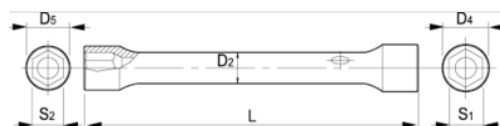

055201

Llave de tubo de dos bocas,
24-26 mm

DETALLES DEL PRODUCTO

- Llave de tubo de dos bocas con dimensiones métricas.
- De 16 mm en adelante, con agujero para colocar el espárrago.
- Perfil Dynamic-Drive de 6 puntos que prolonga la vida útil de tuercas y tornillos.
- Acabado: cromado mate.
- Material: aleación de acero de alto rendimiento.
- Dureza: 42-48 HRC.
- Normas: UNE 16586.

ATRIBUTOS DE PRODUCTO

Producto	S1	S2	D4	D5	D2	L	
055201	24 mm	26 mm	33 mm	35 mm	24 mm	193 mm	438 g