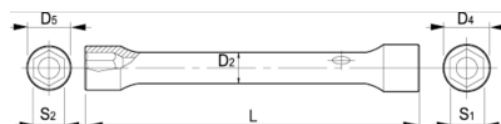

055241

Llave de tubo de dos bocas,  
27-29 mm

## DETALLES DEL PRODUCTO

- Llave de tubo de dos bocas con dimensiones métricas.
- De 16 mm en adelante, con agujero para colocar el espárrago.
- Perfil Dynamic-Drive de 6 puntos que prolonga la vida útil de tuercas y tornillos.
- Acabado: cromado mate.
- Material: aleación de acero de alto rendimiento.
- Dureza: 42-48 HRC.
- Normas: UNE 16586.

## ATRIBUTOS DE PRODUCTO

Producto	S1	S2	D4	D5	D2	L	
055241	27 mm	29 mm	37 mm	39 mm	27 mm	208 mm	592 g