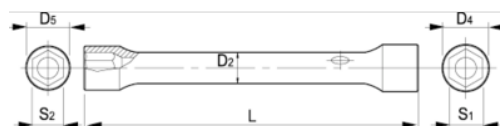

055251

Llave de tubo de dos bocas,
30-32 mm

DETALLES DEL PRODUCTO

- Llave de tubo de dos bocas con dimensiones métricas.
- De 16 mm en adelante, con agujero para colocar el espárrago.
- Perfil Dynamic-Drive de 6 puntos que prolonga la vida útil de tuercas y tornillos.
- Acabado: cromado mate.
- Material: aleación de acero de alto rendimiento.
- Dureza: 42-48 HRC.
- Normas: UNE 16586.

ATRIBUTOS DE PRODUCTO

Producto	S1	S2	D4	D5	D2	L	
055251	30 mm	32 mm	40 mm	43 mm	30 mm	208 mm	737 g