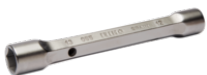

## DETALLES DEL PRODUCTO

- Juego de 12 piezas en un estuche con llaves de tubo de 6 x 7 a 30 x 32 mm.
- De 16 mm en adelante, con agujero para colocar el espárrago.
- Perfil Dynamic-Drive de 6 puntos que prolonga la vida útil de tuercas y tornillos.
- Acabado: cromado mate.
- Material: aleación de acero de alto rendimiento.
- Dureza: 42-48 HRC.
- Normas: UNE 16586.

## CONTENIDO DEL JUEGO

Llave de tubo de dos bocas, 6-7 mm  
**055011**

Llave de tubo de dos bocas, 8-9 mm  
**055031**

Llave de tubo de dos bocas,  
10-11 mm  
**055051**

Llave de tubo de dos bocas,  
12-13 mm  
**055071**

Llave de tubo de dos bocas,  
14-15 mm  
**055091**

Llave de tubo de dos bocas,  
16-17 mm  
**055121**

Llave de tubo de dos bocas,  
18-19 mm  
**055141**

Llave de tubo de dos bocas,  
20-22 mm  
**055171**