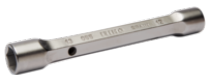

## DETALLES DEL PRODUCTO

- Juego de 12 piezas en un estuche con llaves de tubo de 6 x 7 a 30 x 32 mm.
- De 16 mm en adelante, con agujero para colocar el espárrago.
- Perfil Dynamic-Drive de 6 puntos que prolonga la vida útil de tuercas y tornillos.
- Acabado: cromado mate.
- Material: aleación de acero de alto rendimiento.
- Dureza: 42-48 HRC.
- Normas: UNE 16586.

## CONTENIDO DEL JUEGO

Llave de tubo de dos bocas, 6-7 mm  
**055011**

Llave de tubo de dos bocas, 8-9 mm  
**055031**

Llave de tubo de dos bocas,  
10-11 mm  
**055051**

Llave de tubo de dos bocas,  
12-13 mm  
**055071**

Llave de tubo de dos bocas,  
14-15 mm  
**055091**

Llave de tubo de dos bocas,  
16-17 mm  
**055121**

Llave de tubo de dos bocas,  
18-19 mm  
**055141**

Llave de tubo de dos bocas,  
20-22 mm  
**055171**

Llave de tubo de dos bocas,  
21-23 mm  
**055181**

Llave de tubo de dos bocas,  
24-26 mm  
**055201**

Llave de tubo de dos bocas,  
25-28 mm  
**055221**

Llave de tubo de dos bocas,  
30-32 mm  
**055251**