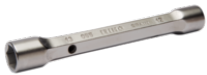

## DETALLES DEL PRODUCTO

- Juego de 12 piezas en un estuche con llaves de tubo de 6 x 7 a 30 x 32 mm.
- De 16 mm en adelante, con agujero para colocar el espárrago.
- Perfil Dynamic-Drive de 6 puntos que prolonga la vida útil de tuercas y tornillos.
- Acabado: cromado mate.
- Material: aleación de acero de alto rendimiento.
- Dureza: 42-48 HRC.
- Normas: UNE 16586.

## CONTENIDO DEL JUEGO

Llave de tubo de dos bocas, 6-7 mm  
**055011**

Llave de tubo de dos bocas, 8-9 mm  
**055031**

Llave de tubo de dos bocas,  
10-11 mm  
**055051**

Llave de tubo de dos bocas,  
12-13 mm  
**055071**

Llave de tubo de dos bocas,  
14-15 mm  
**055091**

Llave de tubo de dos bocas,  
16-17 mm  
**055121**

Llave de tubo de dos bocas,  
18-19 mm  
**055141**

Llave de tubo de dos bocas,  
20-22 mm  
**055171**

Llave de tubo de dos bocas,  
21-23 mm  
**055181**

Llave de tubo de dos bocas,  
24-26 mm  
**055201**

Llave de tubo de dos bocas,  
25-28 mm  
**055221**

Llave de tubo de dos bocas,  
30-32 mm  
**055251**