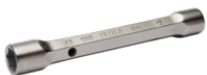

## DETALLES DEL PRODUCTO

- Juego de 12 piezas en un estuche con llaves de tubo de 6 x 7 a 30 x 32 mm.
- De 16 mm en adelante, con agujero para colocar el espárrago.
- Perfil Dynamic-Drive de 6 puntos que prolonga la vida útil de tuercas y tornillos.
- Acabado: cromado mate.
- Material: aleación de acero de alto rendimiento.
- Dureza: 42-48 HRC.
- Normas: UNE 16586.

## CONTENIDO DEL JUEGO

Llave de tubo de dos bocas, 6-7 mm  
**055011**

Llave de tubo de dos bocas, 8-9 mm  
**055031**

Llave de tubo de dos bocas,  
10-11 mm  
**055051**

Llave de tubo de dos bocas,  
12-13 mm  
**055071**

Llave de tubo de dos bocas,  
14-15 mm  
**055091**

Llave de tubo de dos bocas,  
16-17 mm  
**055121**

Llave de tubo de dos bocas,  
18-19 mm  
**055141**

Llave de tubo de dos bocas,  
20-22 mm  
**055171**

Llave de tubo de dos bocas,  
21-23 mm  
**055181**

Llave de tubo de dos bocas,  
24-26 mm  
**055201**

Llave de tubo de dos bocas,  
25-28 mm  
**055221**

Llave de tubo de dos bocas,  
30-32 mm  
**055251**