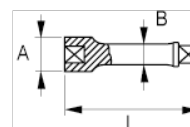

105-24-1

Alargadera de 1/4", 100 mm

## DETALLES DEL PRODUCTO

- Alargadera de 1/4"
- Aleación de acero al cromo vanadio.
- Acabado cromado brillante.
- Normas: DIN3120 y DIN3122.

## ATRIBUTOS DE PRODUCTO

Producto	A	B	L	 g
105-24-1	12.2 mm	8.1 mm	100 mm	38 g