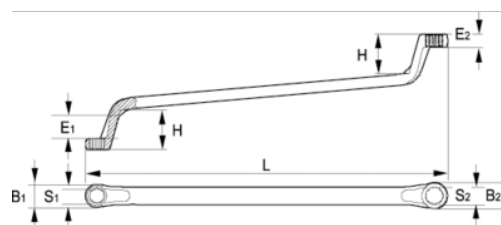

15-3032-1

Juego de llaves de estrella de dos bocas 30-32 m, con clip

DETALLES DEL PRODUCTO

- Llave de estrella extra-acodada en dimensiones métricas.
- Acabado: cromado mate.
- Material: aleación de acero de alto rendimiento.
- Dureza: 42-48 HRC.
- Normas: ISO 10104 y DIN 838.
- -1 blíster y 2 embalajes industriales.

ATRIBUTOS DE PRODUCTO

Producto	S1	S2	B1	B2	E1	E2	Altura de	L	 g
15-3032-1	30 mm	32 mm	42.2 mm	45.5 mm	14.8 mm	15.8 mm	37 mm	372 mm	635 g