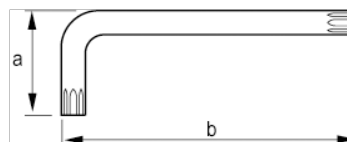

457401

Llave acodada Torx pavonada,  
T40 × 124

## DETALLES DEL PRODUCTO

- Llaves tipo allen TORX® largas.
- Llave larga.
- La larga garra proporciona una mayor transmisión del par de apriete y más accesibilidad.
- El tratamiento con acabado oxidado proporciona una excelente protección de la superficie; mayor precisión en la punta.
- Acero de alta calidad, totalmente templado.
- La medida está grabada con láser en la varilla para facilitar la identificación.
- Embalaje industrial.

## ATRIBUTOS DE PRODUCTO

Producto			<b>A</b>	<b>B</b>	
457401	T 40	6.6 mm	26 mm	124 mm	43 g