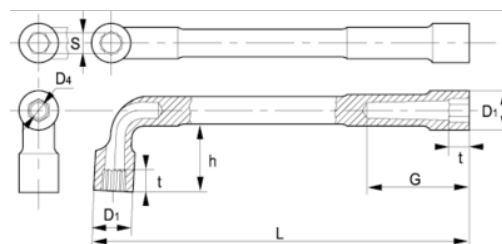

51-14-1

**Llave de tubo de dos bocas 6 × 12
(14 mm), con clip**

DETALLES DEL PRODUCTO

- Llave de tubo de dos bocas en L en dimensiones métricas
- Las llaves tienen una boca hexagonal y otra bi-hexagonal.
- Lado más largo: hexagonal.
- Lado más corta, para una mayor accesibilidad: bi-hexagonal.
- Acabado: cromado mate.
- Material: aleación de acero de alto rendimiento.
- Dureza: 42-50 HRC.
- Normas: ISO 1711, ISO 691 e ISO 2236.
- -1 blíster.

ATRIBUTOS DE PRODUCTO

Producto	S	D1	D4	G	h	t	L	
51-14-1	14 mm	21 mm	10.5 mm	40 mm	31.5 mm	13 mm	160 mm	190 g