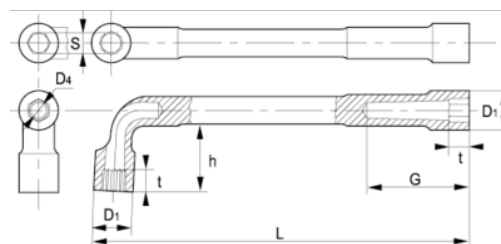

51-23-1

Llave de tubo de dos bocas 6 × 12
(23 mm), con clip

DETALLES DEL PRODUCTO

- Llave de tubo de dos bocas en L en dimensiones métricas
- Las llaves tienen una boca hexagonal y otra bi-hexagonal.
- Lado más largo: hexagonal.
- Lado más corta, para una mayor accesibilidad: bi-hexagonal.
- Acabado: cromado mate.
- Material: aleación de acero de alto rendimiento.
- Dureza: 42-50 HRC.
- Normas: ISO 1711, ISO 691 e ISO 2236.
- -1 blíster.

ATRIBUTOS DE PRODUCTO

Producto	S	D1	D4	G	h	t	L	
51-23-1	23 mm	33.5 mm	18 mm	64 mm	50.5 mm	23 mm	240 mm	650 g