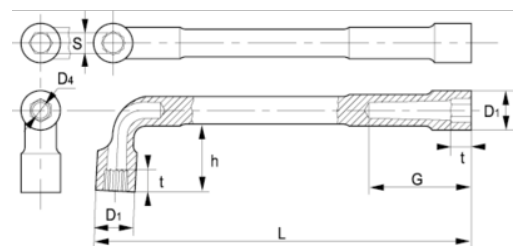

51-27-1

Llave de tubo de dos bocas 6 × 12
(27 mm), con clip

DETALLES DEL PRODUCTO

- Llave de tubo de dos bocas en L en dimensiones métricas
- Las llaves tienen una boca hexagonal y otra bi-hexagonal.
- Lado más largo: hexagonal.
- Lado más corta, para una mayor accesibilidad: bi-hexagonal.
- Acabado: cromado mate.
- Material: aleación de acero de alto rendimiento.
- Dureza: 42-50 HRC.
- Normas: ISO 1711, ISO 691 e ISO 2236.
- -1 blíster.

ATRIBUTOS DE PRODUCTO

Producto	S	D1	D4	G	h	t	L	
51-27-1	27 mm	38 mm	22 mm	73 mm	58 mm	27 mm	280 mm	990 g