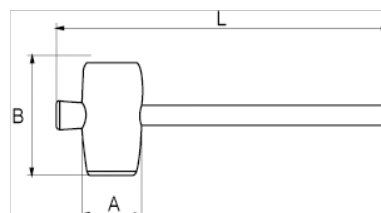

529261

Maza de goma con mango de madera,  
65 mm

#### ATRIBUTOS DE PRODUCTO

Producto	<b>A</b>	<b>B</b>	<b>L</b>	
529261	65 mm	115 mm	340 mm	440 g