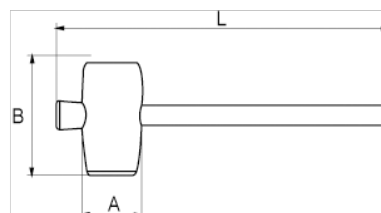

529271

Maza de goma con mango de madera,  
75 mm

#### ATRIBUTOS DE PRODUCTO

Producto	<b>A</b>	<b>B</b>	<b>L</b>	
529271	75 mm	125 mm	360 mm	600 g