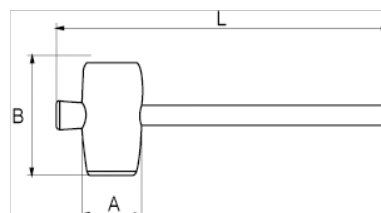

529291

Maza de goma con mango de madera,  
90 mm

## ATRIBUTOS DE PRODUCTO

Producto	<b>A</b>	<b>B</b>	<b>L</b>	 g
529291	90 mm	139 mm	360 mm	720 g