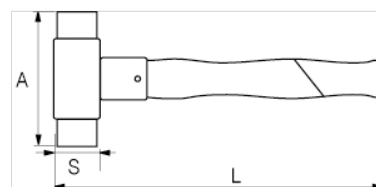

529611

Maza antirrebote con mango de madera, 35 mm

## DETALLES DEL PRODUCTO

- Maza antirrebote.
- Bocas de nailon extensibles.
- El golpe es absorbido por el martillo y no por la mano del usuario.
- El mango está acoplado a la cabeza mediante un pasador.
- Mango de madera de nogal de alta calidad.
- Embalaje industrial.

## ATRIBUTOS DE PRODUCTO

Producto	<b>S</b>	<b>A</b>	<b>L</b>	 g
529611	35 mm	115 mm	370 mm	500 g