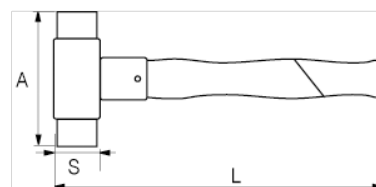

529631

Maza antirrebote con mango de madera, 60 mm

DETALLES DEL PRODUCTO

- Maza antirrebote.
- Bocas de nailon extensibles.
- El golpe es absorbido por el martillo y no por la mano del usuario.
- El mango está acoplado a la cabeza mediante un pasador.
- Mango de madera de nogal de alta calidad.
- Embalaje industrial.

ATRIBUTOS DE PRODUCTO

Producto	S	A	L	 g
529631	60 mm	125 mm	420 mm	1560 g