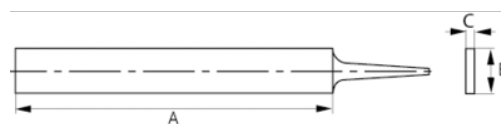

534291

Lima plana con picado doble  
entrefino y cantos paralelos, 8"

### DETALLES DEL PRODUCTO

- Cantos y superficies paralelos.
- Para trabajar en aceros para herramientas de alta aleación.
- El cómodo mango bi-componente proporciona un excelente agarre.
- Superficies con picado doble, un canto sin picado y un canto con picado sencillo.
- Tipo de picado: 1 = basto, 2 = doble.

### ATRIBUTOS DE PRODUCTO

Producto	A	B	C				
534291	200 mm	20 mm	5 mm	2	15	38	200 g