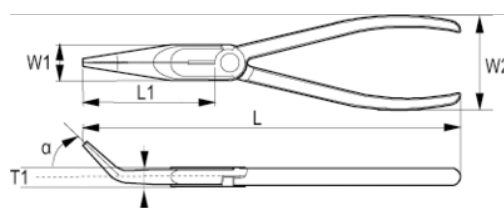

613-200-1

Alicates de boca semirredonda
curvada con mangos bi-material,
200 mm

DETALLES DEL PRODUCTO

- Alicates de boca semirredonda con punta curvada.
- Con punta curvada a 45°.
- Con filo de corte templado por inducción para cables blandos y duros.
- Mangos: bi-materiales y de agarre suave que proporcionan comodidad y control.
- Acabado: pulido.
- Material: Aleación de acero de alto rendimiento.
- Dureza máx. del filo de corte: 58-65 HRC.
- Norma: ISO 5745.
- Capacidad de corte máx.: 1- alambre de cobre, 2- alambre de dureza media.

ATRIBUTOS DE PRODUCTO

Producto	L	L1	W1	W2	T1			
613-200-1	197 mm	74 mm	18 mm	50 mm	10.5 mm	1.6 mm	1.0 mm	180 g