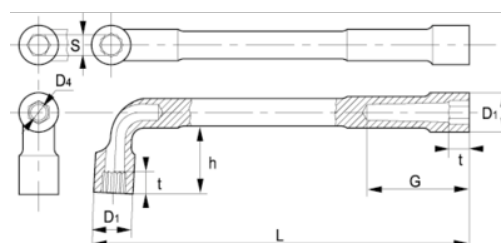

**52-14-1**

**Llave de tubo hexagonal de dos bocas 14 mm, c, clip**

**DETALLES DEL PRODUCTO**

- Llave de tubo de dos bocas en L en dimensiones métricas
- Las llaves tienen dos bocas hexagonales.
- Acabado: cromado mate.
- Material: aleación de acero de alto rendimiento.
- Dureza: 42-50 HRC.
- Normas: ISO 1711, ISO 691 e ISO 2236.
- -1 blíster.

**ATRIBUTOS DE PRODUCTO**

Producto	<b>S</b>	<b>D1</b>	<b>D4</b>	<b>G</b>	<b>h</b>	<b>t</b>	<b>L</b>	 <b>g</b>
<b>52-14-1</b>	14 mm	21 mm	10.5 mm	40 mm	31.5 mm	13 mm	160 mm	190 g