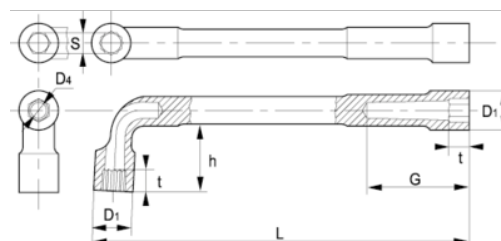

52-19-1

Llave de tubo hexagonal de dos bocas con clip, 19 mm

DETALLES DEL PRODUCTO

- Llave de tubo de dos bocas en L en dimensiones métricas
- Las llaves tienen dos bocas hexagonales.
- Acabado: cromado mate.
- Material: aleación de acero de alto rendimiento.
- Dureza: 42-50 HRC.
- Normas: ISO 1711, ISO 691 e ISO 2236.
- -1 blíster.

ATRIBUTOS DE PRODUCTO

Producto	S	D1	D4	G	h	t	L	 g
52-19-1	19 mm	28.5 mm	15 mm	51 mm	41 mm	19 mm	204 mm	420 g