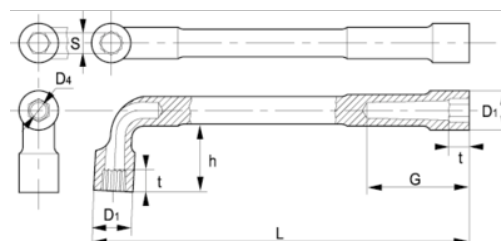

**52-21-1**

**Llave de tubo hexagonal de dos bocas 21 mm, c, clip**

### DETALLES DEL PRODUCTO

- Llave de tubo de dos bocas en L en dimensiones métricas
- Las llaves tienen dos bocas hexagonales.
- Acabado: cromado mate.
- Material: aleación de acero de alto rendimiento.
- Dureza: 42-50 HRC.
- Normas: ISO 1711, ISO 691 e ISO 2236.
- -1 blíster.

### ATRIBUTOS DE PRODUCTO

Producto	<b>S</b>	<b>D1</b>	<b>D4</b>	<b>G</b>	<b>h</b>	<b>t</b>	<b>L</b>	 <b>g</b>
<b>52-21-1</b>	21 mm	30.5 mm	15 mm	55 mm	46 mm	21 mm	221 mm	470 g