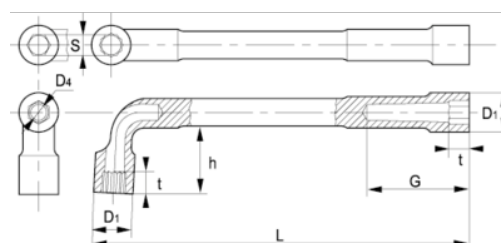

**52-22-1**

**Llave de tubo hexagonal de dos bocas 22 mm, c, clip**

### DETALLES DEL PRODUCTO

- Llave de tubo de dos bocas en L en dimensiones métricas
- Las llaves tienen dos bocas hexagonales.
- Acabado: cromado mate.
- Material: aleación de acero de alto rendimiento.
- Dureza: 42-50 HRC.
- Normas: ISO 1711, ISO 691 e ISO 2236.
- -1 blíster.

### ATRIBUTOS DE PRODUCTO

Producto	<b>S</b>	<b>D1</b>	<b>D4</b>	<b>G</b>	<b>h</b>	<b>t</b>	<b>L</b>	 <b>g</b>
<b>52-22-1</b>	22 mm	32 mm	15 mm	57 mm	48 mm	22 mm	230 mm	530 g