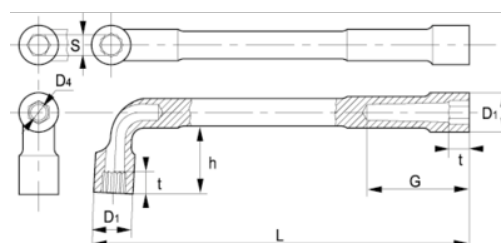

52-23-1

Llave de tubo hexagonal de dos bocas 23 mm, c, clip

DETALLES DEL PRODUCTO

- Llave de tubo de dos bocas en L en dimensiones métricas
- Las llaves tienen dos bocas hexagonales.
- Acabado: cromado mate.
- Material: aleación de acero de alto rendimiento.
- Dureza: 42-50 HRC.
- Normas: ISO 1711, ISO 691 e ISO 2236.
- -1 blíster.

ATRIBUTOS DE PRODUCTO

| Producto | S | D1 | D4 | G | h | t | L |  g |
|----------------|----------|-----------|-----------|----------|----------|----------|----------|--|
| 52-23-1 | 23 mm | 33.5 mm | 18 mm | 64 mm | 50.5 mm | 23 mm | 240 mm | 650 g |