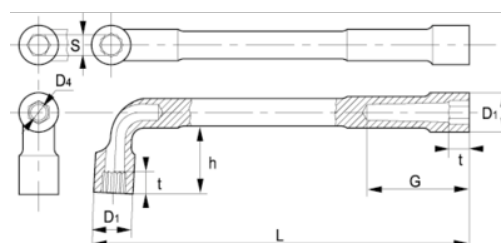

52-24-1

Llave de tubo hexagonal de dos bocas 24 mm, c, clip

DETALLES DEL PRODUCTO

- Llave de tubo de dos bocas en L en dimensiones métricas
- Las llaves tienen dos bocas hexagonales.
- Acabado: cromado mate.
- Material: aleación de acero de alto rendimiento.
- Dureza: 42-50 HRC.
- Normas: ISO 1711, ISO 691 e ISO 2236.
- -1 blíster.

ATRIBUTOS DE PRODUCTO

Producto	S	D1	D4	G	h	t	L	 g
52-24-1	24 mm	34.5 mm	18 mm	67 mm	54 mm	24 mm	250 mm	630 g