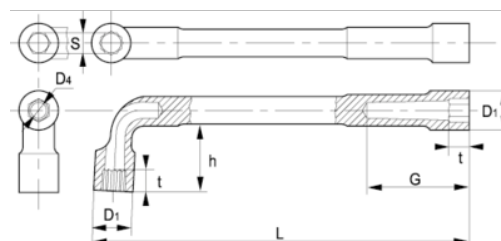

**52-27-1**

**Llave de tubo hexagonal de dos bocas 27 mm, c, clip**

**DETALLES DEL PRODUCTO**

- Llave de tubo de dos bocas en L en dimensiones métricas
- Las llaves tienen dos bocas hexagonales.
- Acabado: cromado mate.
- Material: aleación de acero de alto rendimiento.
- Dureza: 42-50 HRC.
- Normas: ISO 1711, ISO 691 e ISO 2236.
- -1 blíster.

**ATRIBUTOS DE PRODUCTO**

Producto	<b>S</b>	<b>D1</b>	<b>D4</b>	<b>G</b>	<b>h</b>	<b>t</b>	<b>L</b>	<b>g</b>
<b>52-27-1</b>	27 mm	38 mm	22 mm	73 mm	58 mm	27 mm	280 mm	990 g