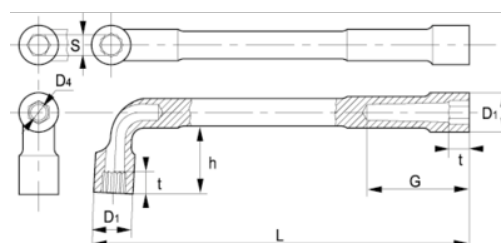

52-29-1

Llave de tubo hexagonal de dos bocas 29 mm, c, clip

DETALLES DEL PRODUCTO

- Llave de tubo de dos bocas en L en dimensiones métricas
- Las llaves tienen dos bocas hexagonales.
- Acabado: cromado mate.
- Material: aleación de acero de alto rendimiento.
- Dureza: 42-50 HRC.
- Normas: ISO 1711, ISO 691 e ISO 2236.
- -1 blíster.

ATRIBUTOS DE PRODUCTO

Producto	S	D1	D4	G	h	t	L	 g
52-29-1	29 mm	41 mm	22 mm	76 mm	62 mm	29 mm	300 mm	1080 g